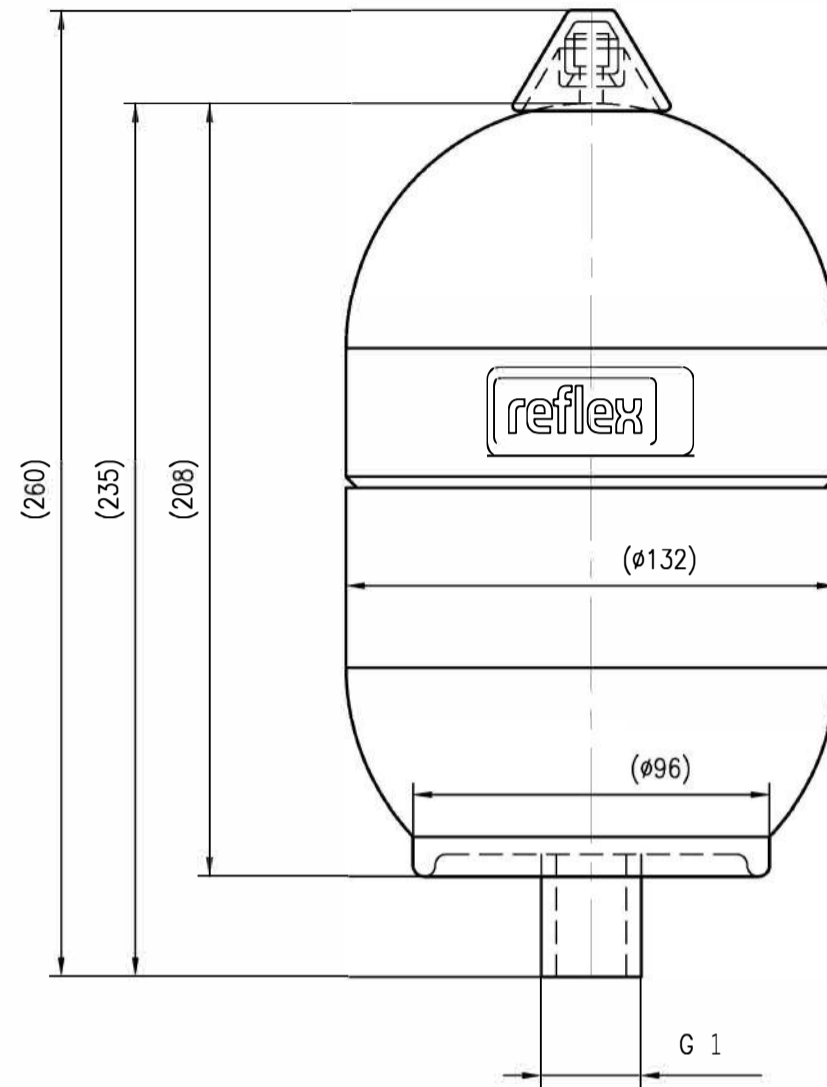

Side view

Front view

Isometric view

Top view

Unterliegt nicht dem Änderungsdienst/ Not subject to change management	Maßstab/ Scale: 1:2	Format/ Size: A2
Revision 28.04.2016	Reflex DE 2 10bar – 7200300	