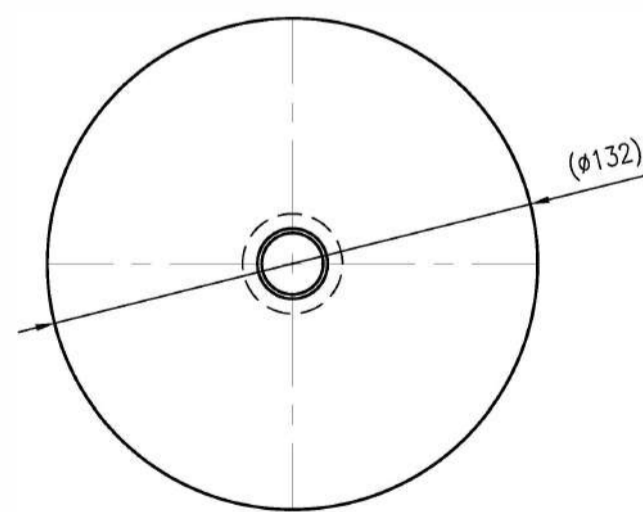

Side view

Front view

Isometric view

Top view

Unterliegt nicht dem Änderungsdienst/ Not subject to change management	Maßstab/ Scale: 1:2	Format/ Size: A2
Revision 28.04.2016	Reflex DE 2 10bar – 7200300	